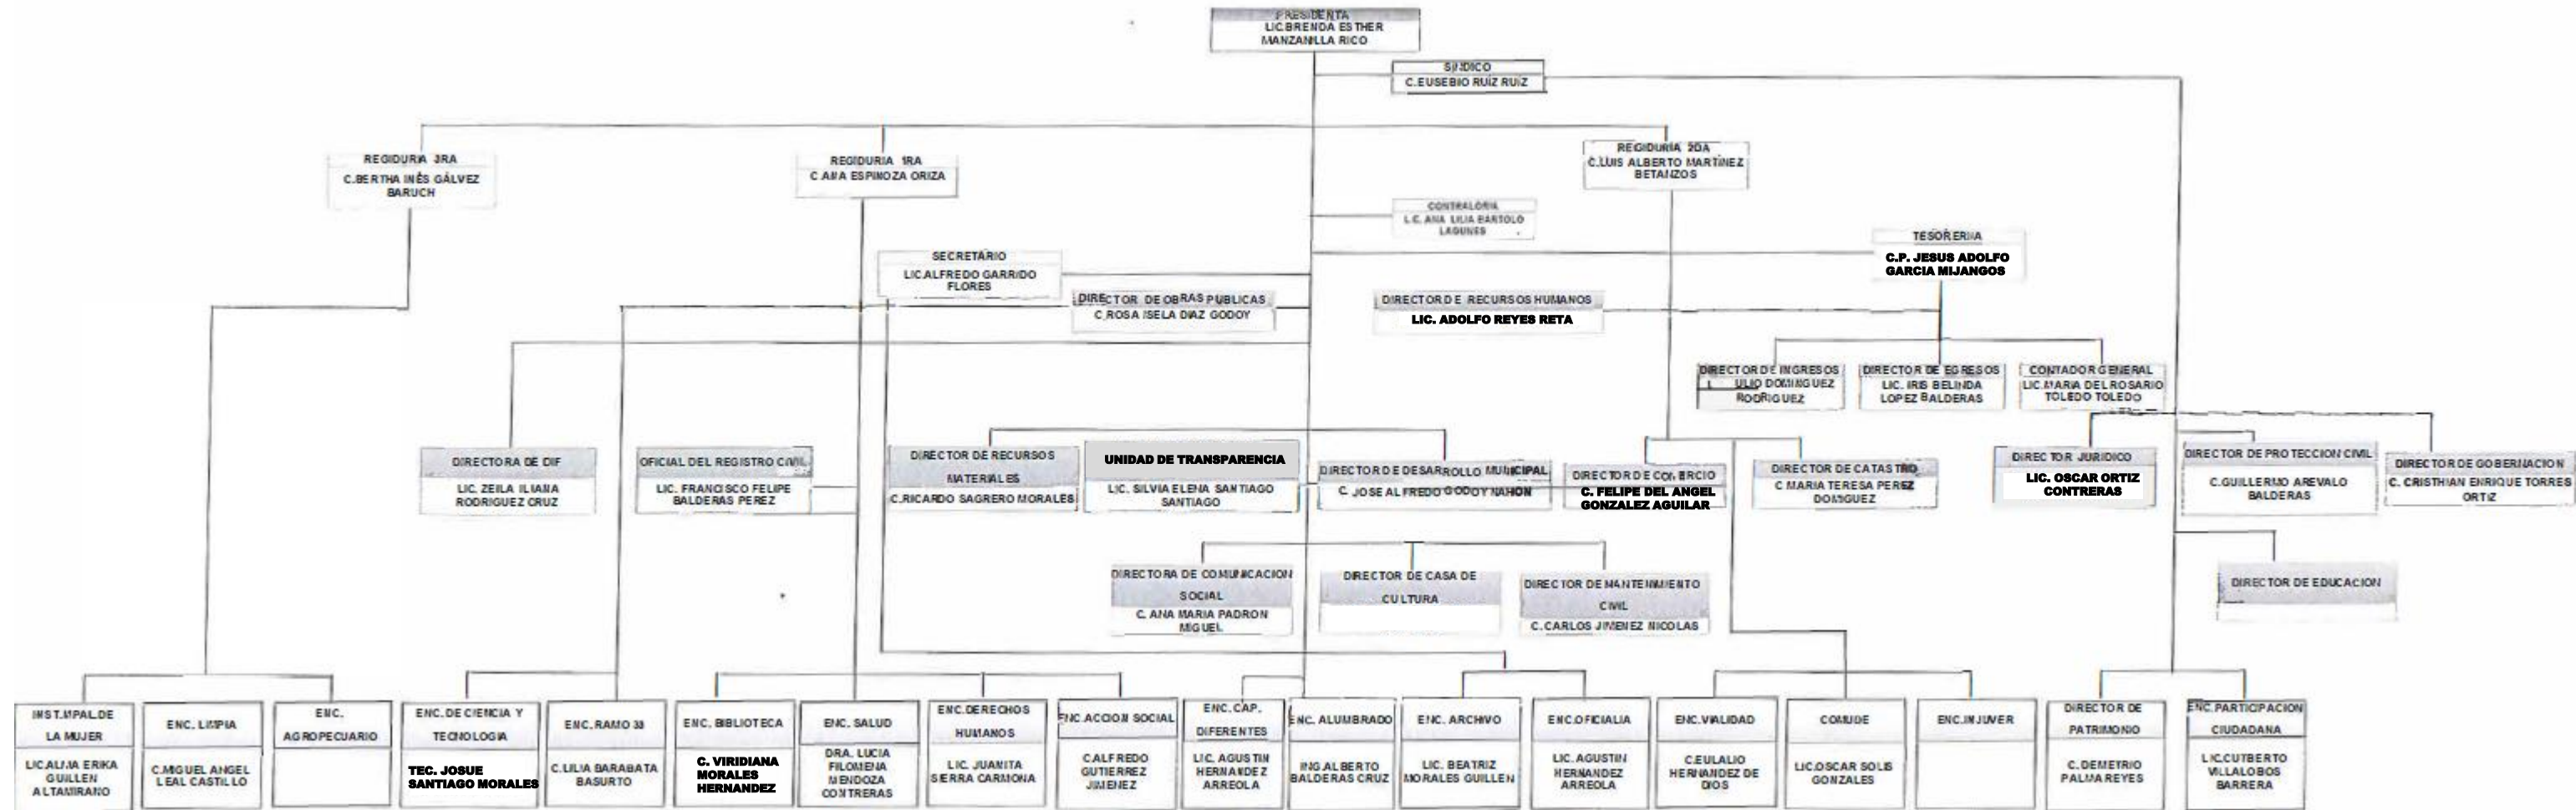

ORGANIGRAMA DEL H. AYUNTAMIENTO MUNICIPAL CONSTITUCIONAL DE NANCHITAL DE LAZARO CARDENAS DEL RIO, VERACRUZ

LIC. BRENDA ESTHER MANZANILLA RICO
PRESIDENTA MUNICIPAL CONSTITUCIONAL

C. EUSEBIO RUIZ RUIZ
SINDICO

C. ANA ESPINOZA ORIZA
REGIDORA PRIMERA

C. LUIS ALBERTO MARTINEZ BETANZOS
REGIDOR SEGUNDO

C. BERTHA INES GALVEZ BARUCH
REGIDORA TERCERA

ELABORO
RECURSOS HUMANOS